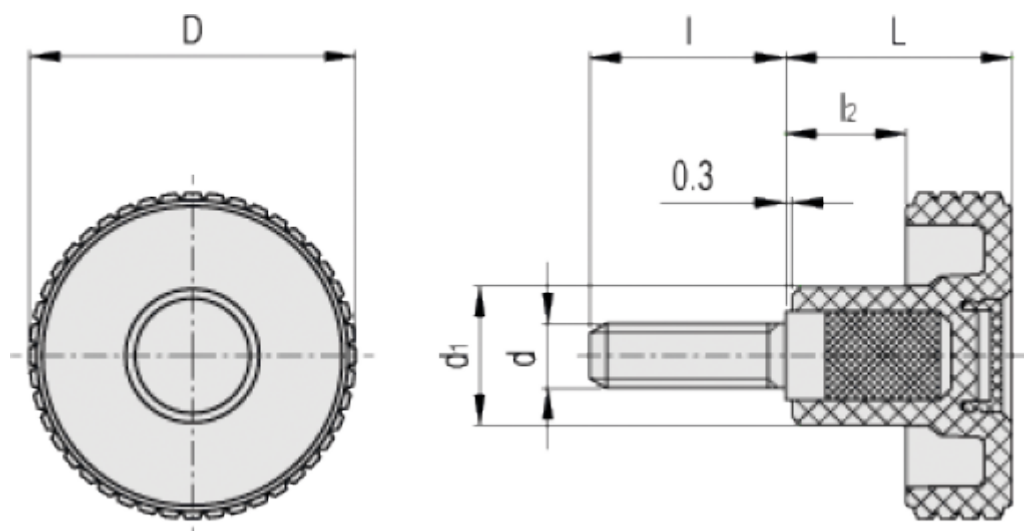

Varenummer: 23020343439

Beskrivelse: E+G Fingregreb MBT.40 p-M6x16-C9, Sort

Mål

D = 39.5

d1 = 17

d6g = M6

L = 26.5

l = 16

l2 = 12.5